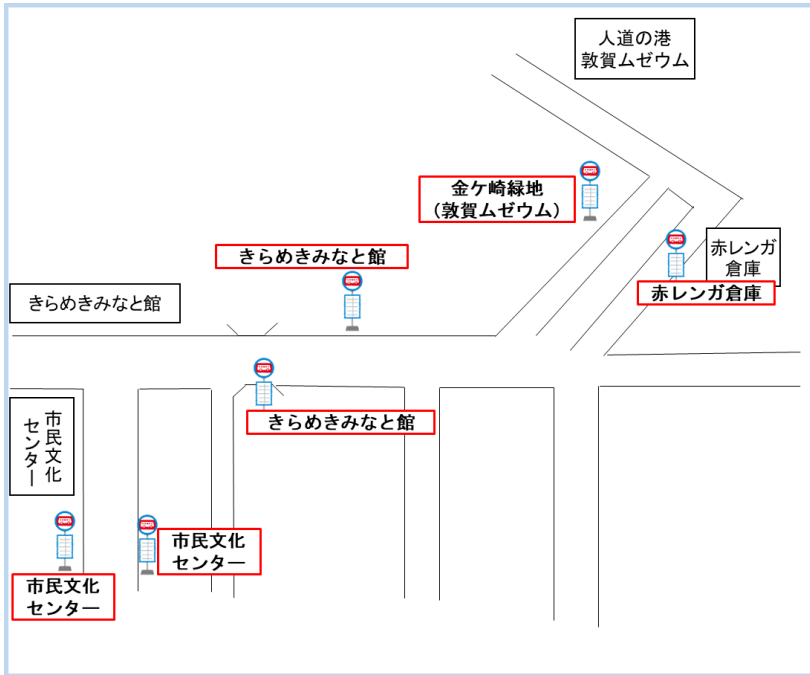

各路線のダイヤはこちらから

乗換検索・バスの位置情報は
こちらから

金ヶ崎緑地はみどころいっぱい！

- 人道の港敦賀ムゼウム
命のビザを携えたユダヤ難民が海を渡って敦賀港に上陸した史実等を紹介する資料館
- 敦賀赤レンガ倉庫
鉄道と港のジオラマ館、赤レンガ空間を楽しみながら食事ができるレストラン館があります。
- 敦賀鉄道資料館
敦賀の歴史を紹介する資料館

(発車)

金ヶ崎緑地方面

◀ 金ヶ崎緑地周辺バス停 ▶

(行先)

敦賀駅

各路線のダイヤは
こちらから

乗換検索・
バスの位置情報は
こちらから

	発車時刻	バス停	路線名	降車時刻	降車バス停
臨時増便 土日祝	9 : 3 0	金ヶ崎緑地 (敦賀ムゼウム)	1 2ぐるっと敦賀周遊バス	9 : 3 8	敦賀駅
	9 : 5 5	きらめきみなと館	5 松原線	1 0 : 0 4	敦賀駅
	1 0 : 0 0	金ヶ崎緑地 (敦賀ムゼウム)	1 2ぐるっと敦賀周遊バス	1 0 : 0 8	敦賀駅
	1 1 : 0 0	金ヶ崎緑地 (敦賀ムゼウム)	1 2ぐるっと敦賀周遊バス	1 1 : 0 8	敦賀駅
土日祝日 年末年始 (12/30~1/3)運行	1 1 : 1 9	金ヶ崎緑地 (敦賀ムゼウム)	1 東浦線	1 1 : 2 9	敦賀駅
臨時増便 土日祝	1 1 : 3 0	金ヶ崎緑地 (敦賀ムゼウム)	1 2ぐるっと敦賀周遊バス	1 1 : 3 8	敦賀駅
	1 1 : 3 1	市民文化センター	1 2ぐるっと敦賀周遊バス	1 2 : 0 3	敦賀駅
土日祝日 のみ運行	1 2 : 0 0	金ヶ崎緑地 (敦賀ムゼウム)	1 2ぐるっと敦賀周遊バス	1 2 : 0 8	敦賀駅
	1 2 : 5 6	きらめきみなと館	5 松原線	1 3 : 0 5	敦賀駅
土日祝日 のみ運行	1 3 : 0 0	金ヶ崎緑地 (敦賀ムゼウム)	1 2ぐるっと敦賀周遊バス	1 3 : 0 8	敦賀駅
土日祝日 年末年始 (12/30~1/3)運行	1 3 : 1 9	金ヶ崎緑地 (敦賀ムゼウム)	1 東浦線	1 3 : 2 9	敦賀駅
臨時増便 土日祝	1 3 : 2 0	金ヶ崎緑地 (敦賀ムゼウム)	1 2ぐるっと敦賀周遊バス	1 3 : 2 8	敦賀駅
平日のみ 運行	1 3 : 3 0	金ヶ崎緑地 (敦賀ムゼウム)	1 2ぐるっと敦賀周遊バス	1 3 : 3 8	敦賀駅
	1 4 : 0 0	金ヶ崎緑地 (敦賀ムゼウム)	1 2ぐるっと敦賀周遊バス	1 4 : 0 8	敦賀駅
	1 4 : 0 6	市民文化センター	1 2ぐるっと敦賀周遊バス	1 4 : 3 8	敦賀駅
	1 4 : 4 4	きらめきみなと館	5 松原線	1 4 : 5 3	敦賀駅
土日祝日 のみ運行	1 5 : 0 0	金ヶ崎緑地 (敦賀ムゼウム)	1 2ぐるっと敦賀周遊バス	1 5 : 0 8	敦賀駅
臨時増便 土日祝	1 5 : 3 0	金ヶ崎緑地 (敦賀ムゼウム)	1 2ぐるっと敦賀周遊バス	1 5 : 3 8	敦賀駅
	1 6 : 0 0	金ヶ崎緑地 (敦賀ムゼウム)	1 2ぐるっと敦賀周遊バス	1 6 : 0 8	敦賀駅
	1 6 : 3 1	市民文化センター	1 2ぐるっと敦賀周遊バス	1 7 : 0 3	敦賀駅
	1 7 : 0 0	金ヶ崎緑地 (敦賀ムゼウム)	1 2ぐるっと敦賀周遊バス	1 7 : 0 8	敦賀駅
臨時増便 土日祝	1 7 : 3 0	金ヶ崎緑地 (敦賀ムゼウム)	1 2ぐるっと敦賀周遊バス	1 7 : 3 8	敦賀駅